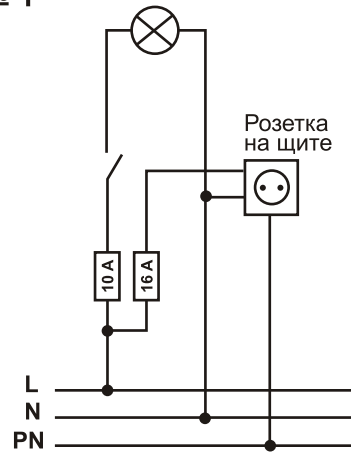

# ВАРИАНТЫ ВЫПОЛНЕНИЯ КАПИТАЛЬНОГО РЕМОНТА ЭЛЕКТРИКИ ВНУТРИ БОКСОВ ГСК-5 «ЧЕРЁМУШКИ»

Вариант № 1

Стоимость работ - 3500 руб.

Материалы:

1. Светильник светодиодный - 1 шт.
2. Блок на 1 розетку + 1-клавишный выключатель - 1 шт.
3. Автоматы: 10А - 1 шт., 16А - 1 шт.
4. Провода: ВВГНГ 3x2,5 - 8 п.м., ШВВП 2x1,5 (0,75) - 10 п.м.
5. Гофра D 20 мм - 20 п.м.
6. Клипсы D 20 мм - 40 шт.
7. Дюбель-гвозди 6x40 - 50 шт.
8. Накладной бокс для автоматов на 4 модуля с дверцей (накладной) - 1 шт.